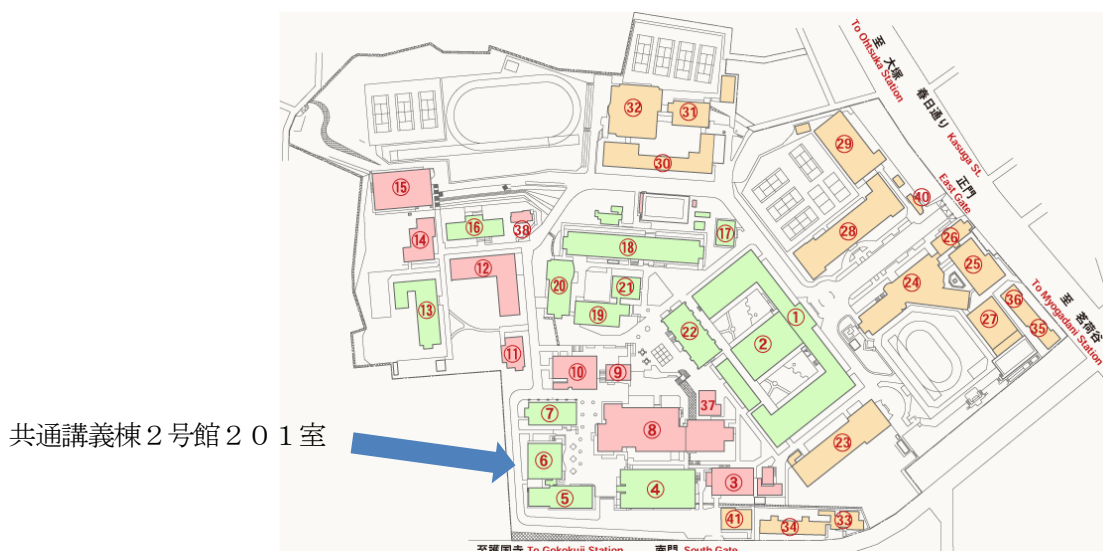

## 文京区立お茶の水女子大学こども園説明会のお知らせ

お茶の水女子大学こども園  
園長 宮里 暁美

平成 31 年度の園児募集に向けて、こども園説明会を下記のように開催いたします。本園の教育内容についての説明や、園児募集の概略について説明いたします。皆様のご参加をお待ちしております。

### 記

1. 日時 平成 30 年 9 月 6 日 (木)  
受付 9:30~10:00  
説明会 10:00~11:00
2. 会場 お茶の水女子大学 共通講義棟 2 号館 201 室 ( ⑥ )

④ 文京区立お茶の水女子大学こども園

3. 内容  
○本園設立の目的と本園の使命  
○こども園の特色と本園の教育保育の考え方  
○本園の教育・保育の実際、子育て支援事業について  
○平成 31 年度こども園入園児募集について
4. 備考  
○事前の申し込みは必要ありません。  
○お子さんとご一緒に参加してください。保育室の用意はありませんので、保護者の方と一緒に説明を聞いていただくようになります。